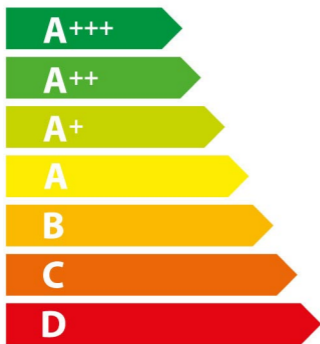

ENERG

енергия · ενέργεια

Balay

3HB1000B0

71 L

0,81 kWh/cycle*

- kWh/cycle*

* цикъл · cyklus · portion · zykus · πρόγραμμα · ciclo · tsükkel · ohjelma · ciklus ciklas · cikls · čiklu · cyclus · cykl · ciclu · program · cykel